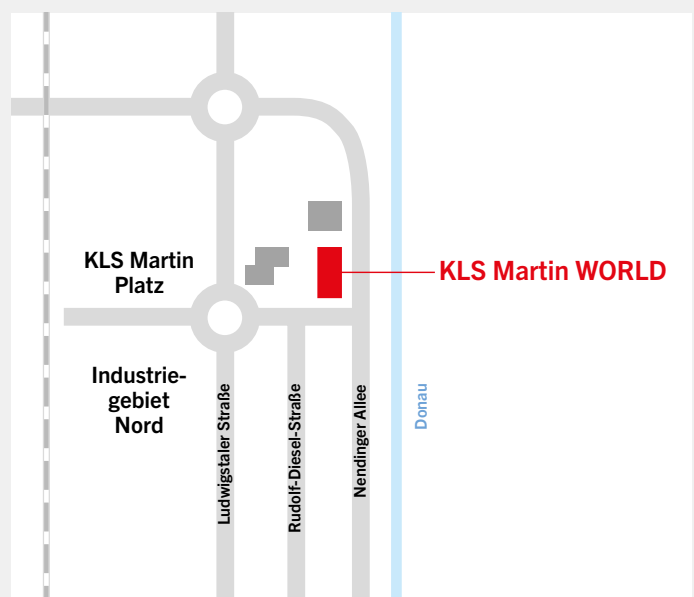

Anfahrtsbeschreibung

So finden Sie uns:

Anfahrt aus Richtung Stuttgart:

- Autobahn A81 von Stuttgart Richtung Singen
- Ausfahrt 36 „Tutlingen“, rechts abbiegen auf die B523 nach Tuttlingen
- An der ersten Ampel die Kreuzung überqueren und der Stuttgarter Straße Richtung Donautal 2 km folgen
- Von der Stuttgarter Straße weiter geradeaus auf die Ludwigstaler Straße und dieser bis zum ersten Kreisverkehr folgen
- Den Kreisverkehr an der ersten Ausfahrt auf die Carl-Zeiss-Straße verlassen

Anfahrt aus Richtung Zürich:

- Von Zürich Richtung Schaffhausen/ Singen, nach dem Grenzübergang (Thayngen) auf die A81 Richtung Stuttgart
- Anschlussstelle 38-Geisingen auf die B311 nach Tuttlingen bis zum Kreisverkehr
- Die dritte Ausfahrt aus dem Kreisverkehr Richtung Rottweil / Spaichingen nehmen
- An der nächsten Kreuzung rechts auf die Stuttgarter Straße abbiegen
- Der Stuttgarter Straße Richtung Donautal 2 km folgen
- Von der Stuttgarter Straße weiter geradeaus auf die Ludwigstaler Straße und dieser bis zum ersten Kreisverkehr folgen
- Den Kreisverkehr an der ersten Ausfahrt auf die Carl-Zeiss-Straße verlassen

Adresse für die Navigation

Ludwigstaler Straße 132
78532 Tuttlingen