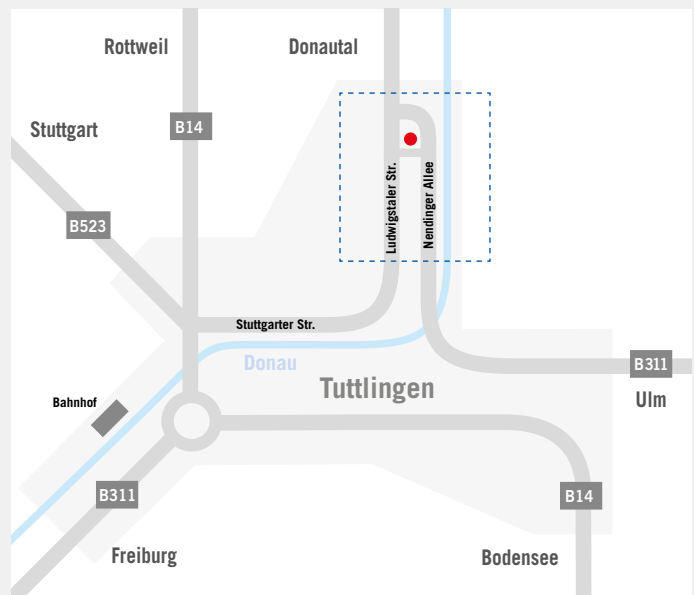

Anfahrtsbeschreibung

So finden Sie uns:

Anfahrt aus Richtung Stuttgart:

- Autobahn A81 von Stuttgart Richtung Singen
- Ausfahrt 36 „Tutlingen“, rechts abbiegen auf die B523 nach Tuttlingen
- An der ersten Ampel die Kreuzung überqueren und der Stuttgarter Straße Richtung Donautal 2 km folgen
- Von der Stuttgarter Straße weiter geradeaus auf die Ludwigstaler Straße und dieser bis zum ersten Kreisverkehr folgen
- Den Kreisverkehr an der ersten Ausfahrt auf die Carl-Zeiss-Straße verlassen

Anfahrt aus Richtung Zürich:

- Von Zürich Richtung Schaffhausen/ Singen, nach dem Grenzübergang (Thayngen) auf die A81 Richtung Stuttgart
- Anschlussstelle 38-Geisingen auf die B311 nach Tuttlingen bis zum Kreisverkehr
- Die dritte Ausfahrt aus dem Kreisverkehr Richtung Rottweil / Spaichingen nehmen
- An der nächsten Kreuzung rechts auf die Stuttgarter Straße abbiegen
- Der Stuttgarter Straße Richtung Donautal 2 km folgen
- Von der Stuttgarter Straße weiter geradeaus auf die Ludwigstaler Straße und dieser bis zum ersten Kreisverkehr folgen
- Den Kreisverkehr an der ersten Ausfahrt auf die Carl-Zeiss-Straße verlassen

Adresse für die Navigation

Ludwigstaler Straße 132
78532 Tuttlingen